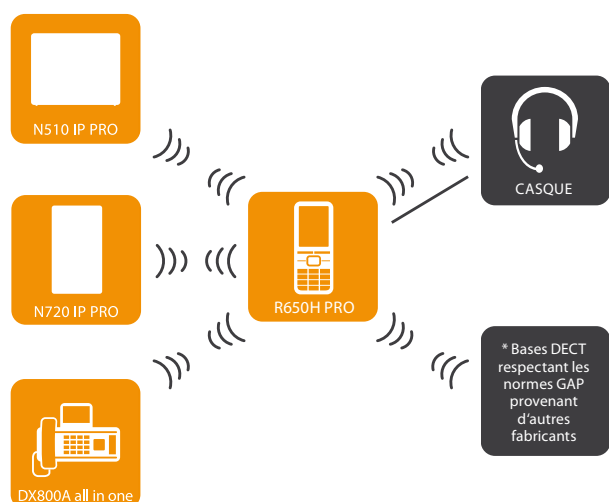

Connectivité

- Casque
- Bases DECT d'autres fabricants, selon la norme GAP

Appels entrants

- Affichage de l'appelant avec CLIP et CNIP ¹
- Écran et éclairage LED
- Sonnerie pour entrées VIP
- Sonneries individuelles pour les entrées VIP et les appelants internes
- Désactivation de la sonnerie pour les appels masqués ¹
- Vibreur

Appels manqués

- Signalisation sur l'écran et par clignotement de la touche des messages en attente
- Liste contenant jusqu'à 20 appels manqués avec indication de l'appelant ¹
- Liste locale des appels manqués dans des systèmes monocellulaires et multicellulaires tiers avec GAP ¹
- Numérotation directe à partir de la liste des appels manqués

Audio

- Son HD avec HDSP™/CAT-IQ 2.0
- Fonction mains-libres avec une excellente qualité sonore
- Touches latérales pour un réglage aisé du volume
- 22 sonneries au choix avec 5 niveaux de volume et un effet crescendo
- Choix de profils audio (personnalisé, faible et fort)
- Casque avec prise 2,5 mm

Clavier

- Clavier ergonomique éclairé en caoutchouc de grande qualité
- Touche de messages en attente avec témoin clignotant
- Touche de profil pour appliquer directement les profils personnalisé, fort ou faible
- Verrouillage du clavier (touche #) avec protection par code PIN
- Touche latérale pour un réglage aisé du volume

Connectivité